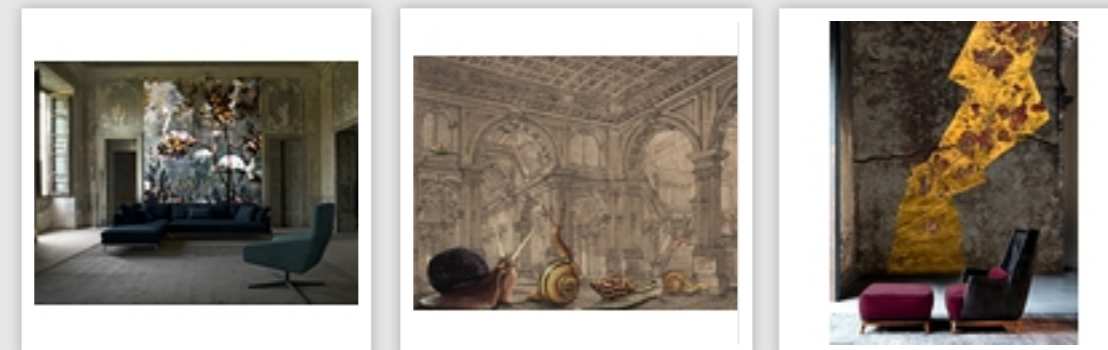

LE RIVISTE

CONTRACT

Qualificare l'Ospitalità

ARREDO

SHOWROOM ARREDO E PROGETTO

SIA
HOSPITALITY
DESIGN

Providing the future

Sistema domotico avanzato
Residenziale, Terziario, Albergo

FOLLOW US ON

SCOPRI DI PIU'

www.microdevice.com

Linea di pannelli Rolling Style,
finitura dark bronze e tasti personalizzabili.